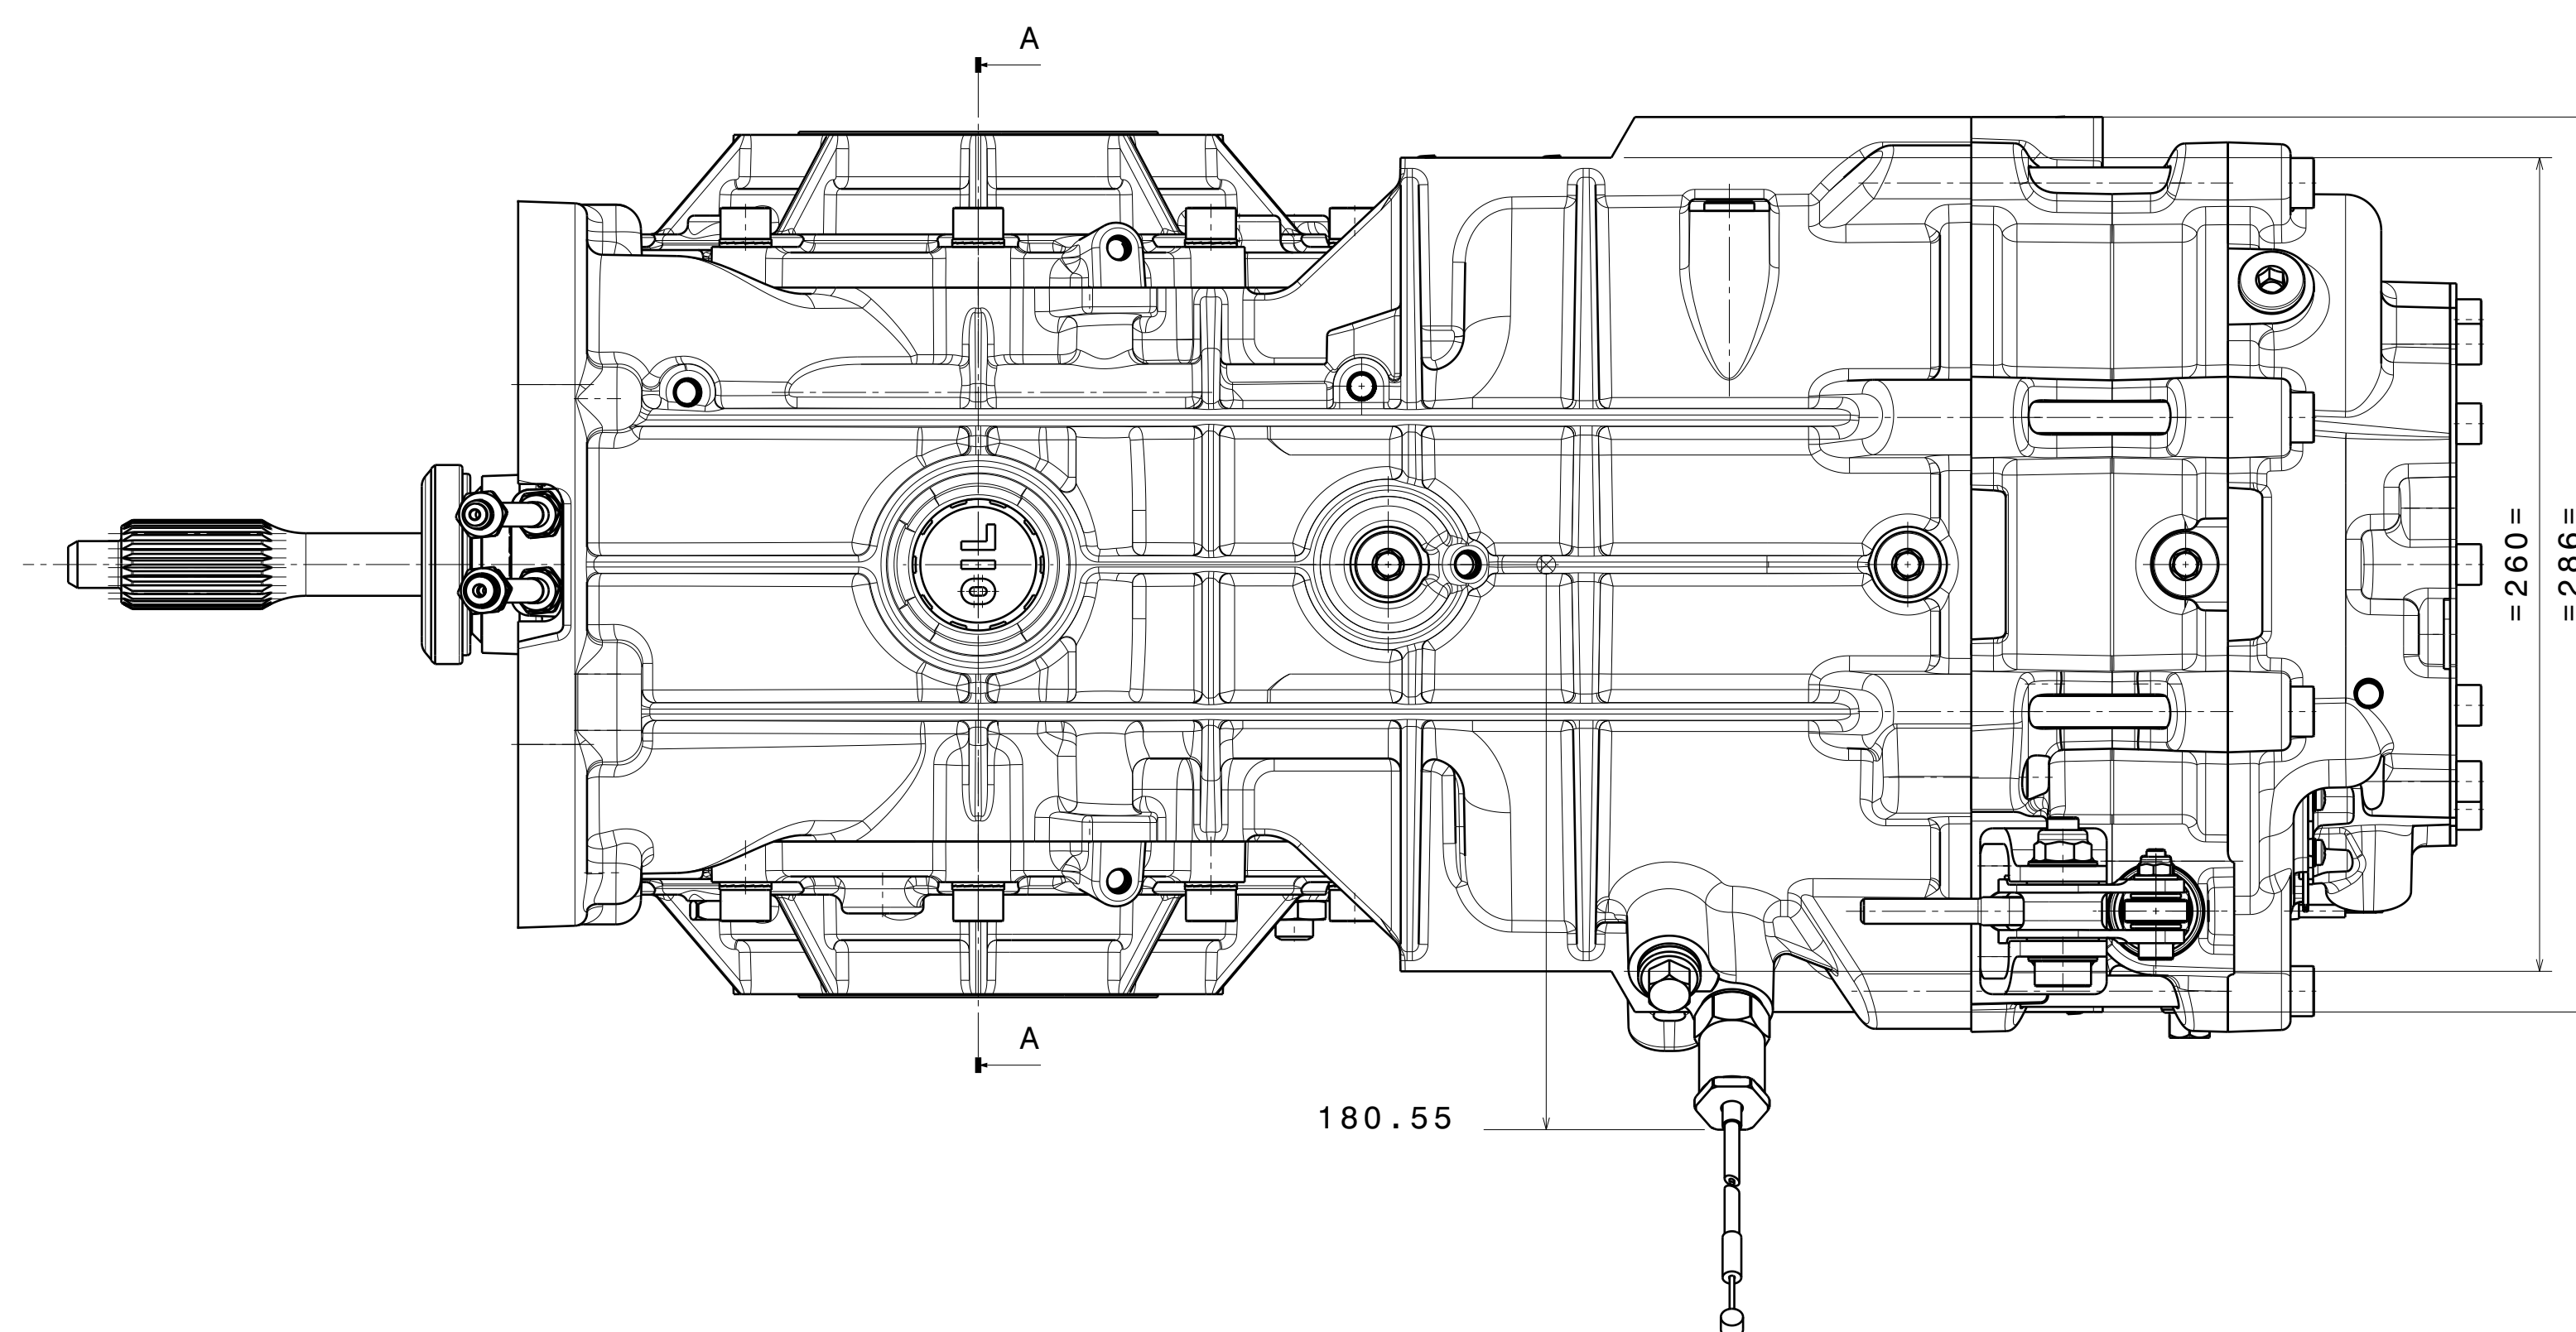

Coupe A-A
Echelle : 1:2

LOBRO 108

**GEARBOX FTX
STANDARD VERSION
FOR WET SUMP ENGINE
(LAYSHAFT ON THE TOP)**

ZA Les Bozées, Rue de BRUXELLES
53000 LAVAL Tel :0243532939
Fax :0243566020