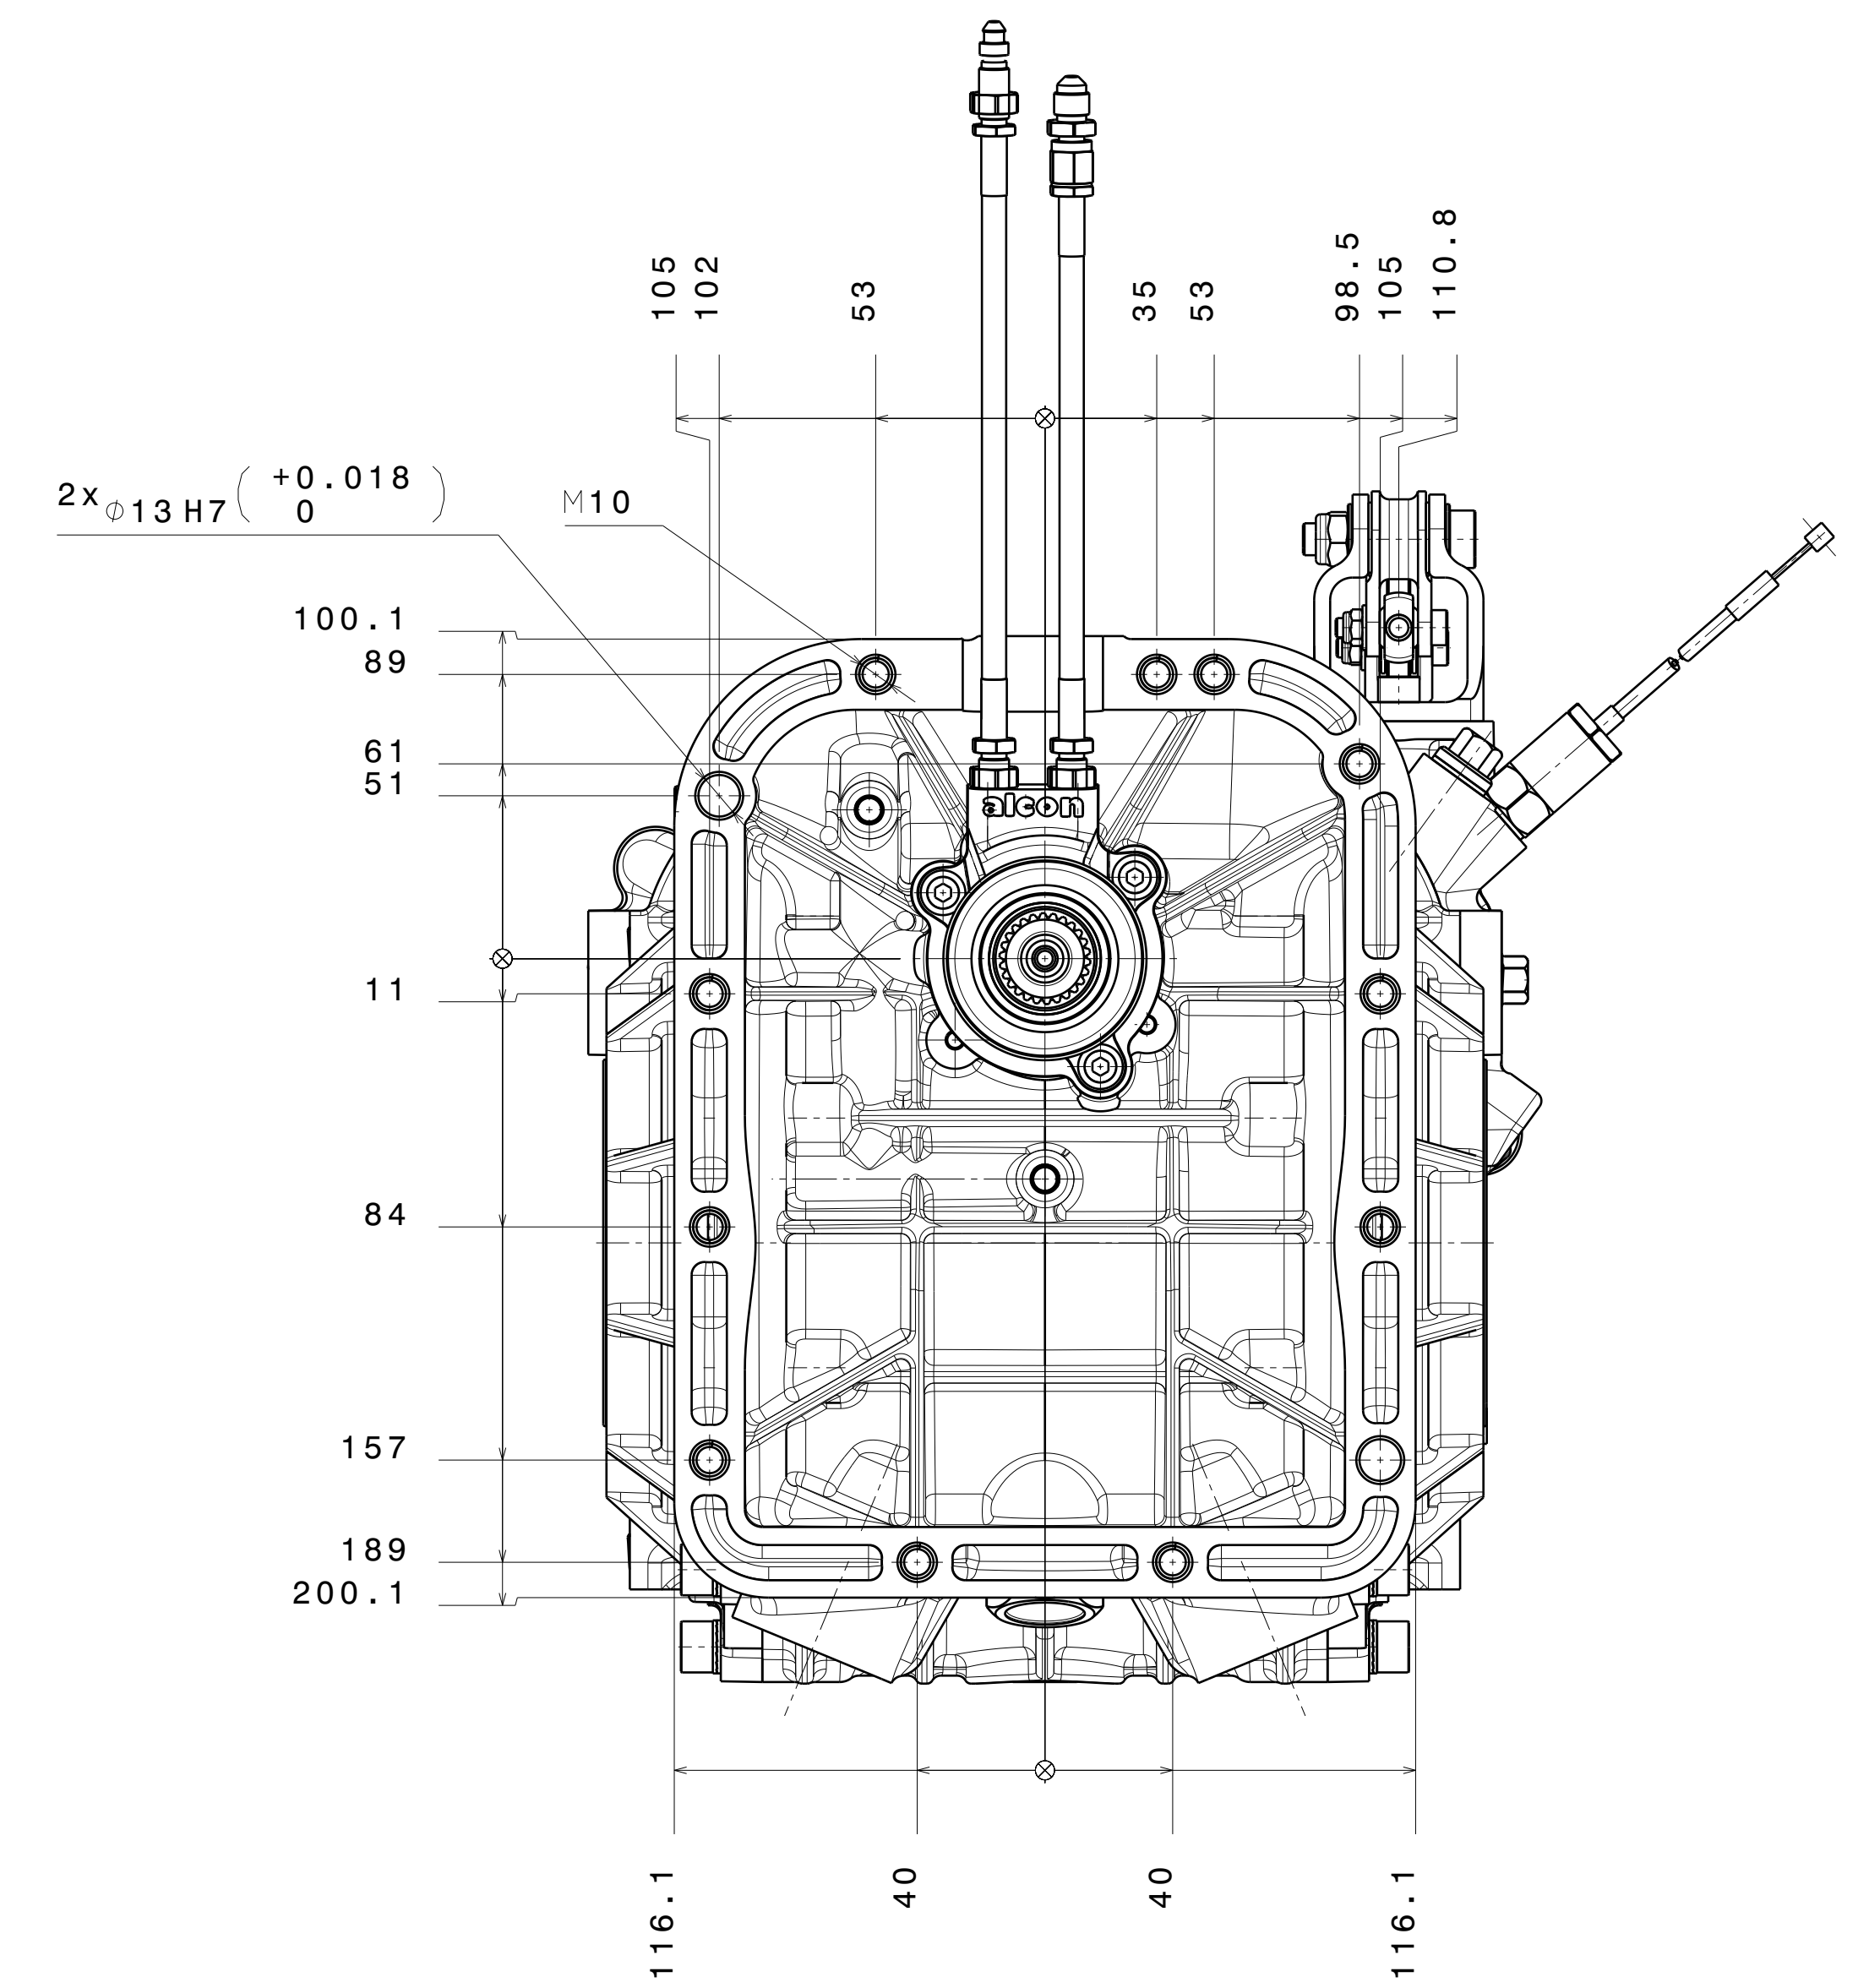

Coupe A-A
Echelle : 1:2

LOBRO 108

**GEARBOX FTX
STANDARD VERSION
FOR WET SUMP ENGINE
(LAYSHAFT ON THE TOP)**

ZA Les Bozées, Rue de BRUXELLES
53000 LAVAL Tel :0243532939
Fax :0243566020