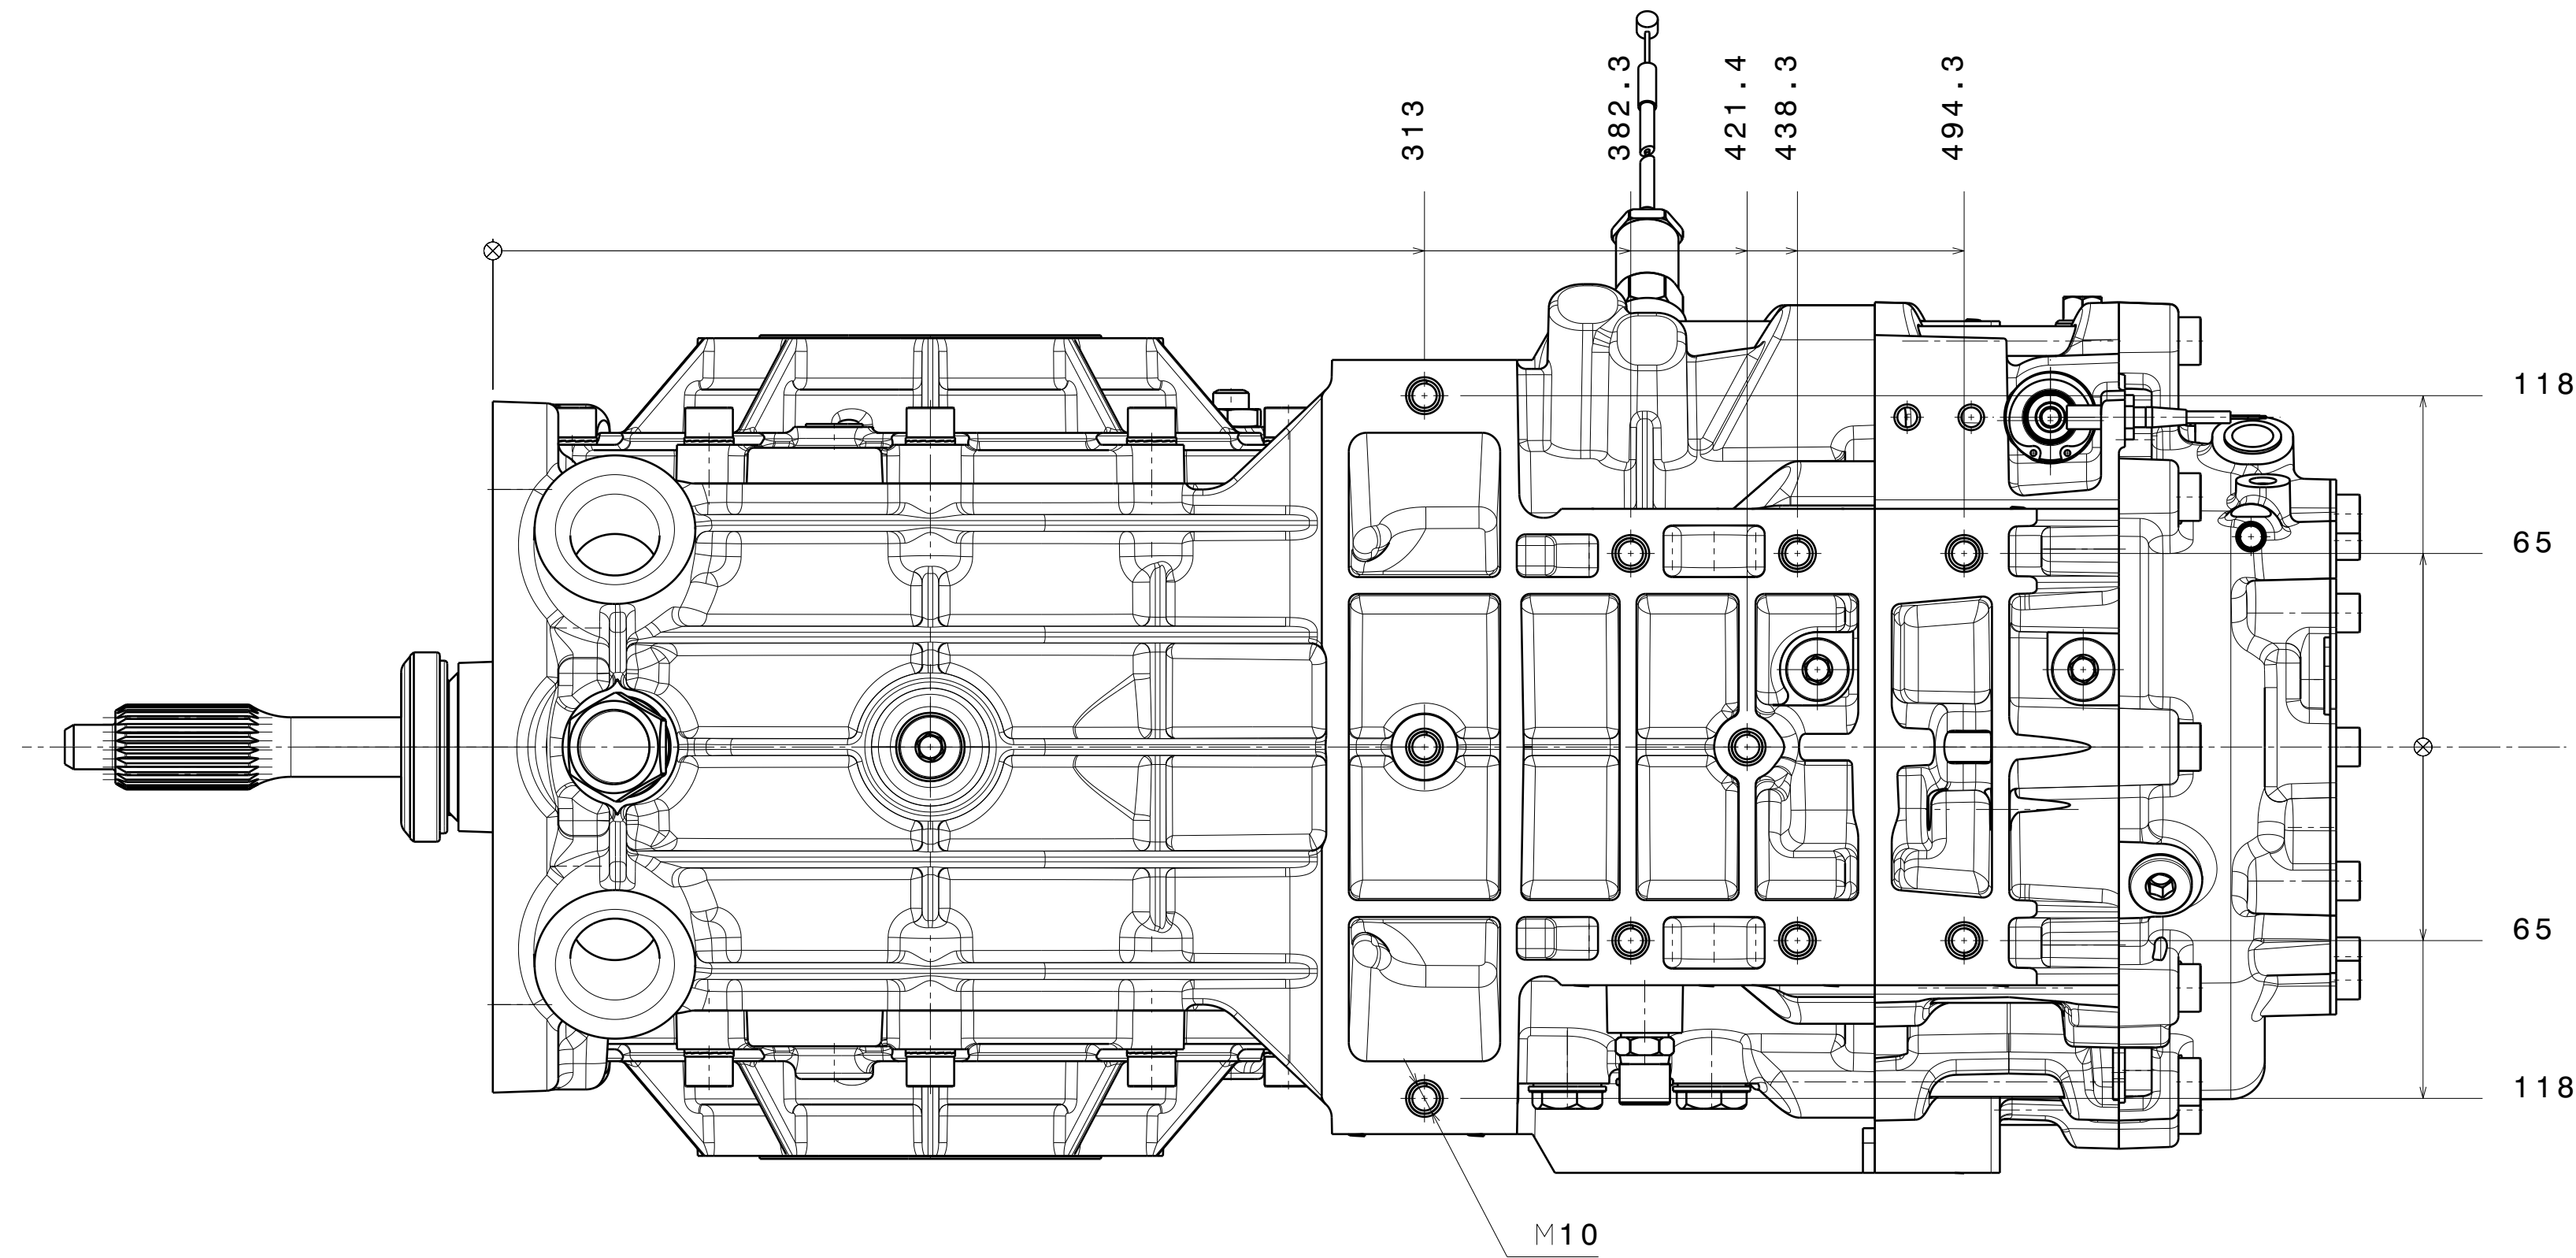

Coupe A-A
Echelle : 1:2

LOBRO 108

**GEARBOX FTX
STANDARD VERSION
FOR WET SUMP ENGINE
(LAYSHAFT ON THE TOP)**

ZA Les Bozées, Rue de BRUXELLES
53000 LAVAL Tel :0243532939
Fax :0243566020