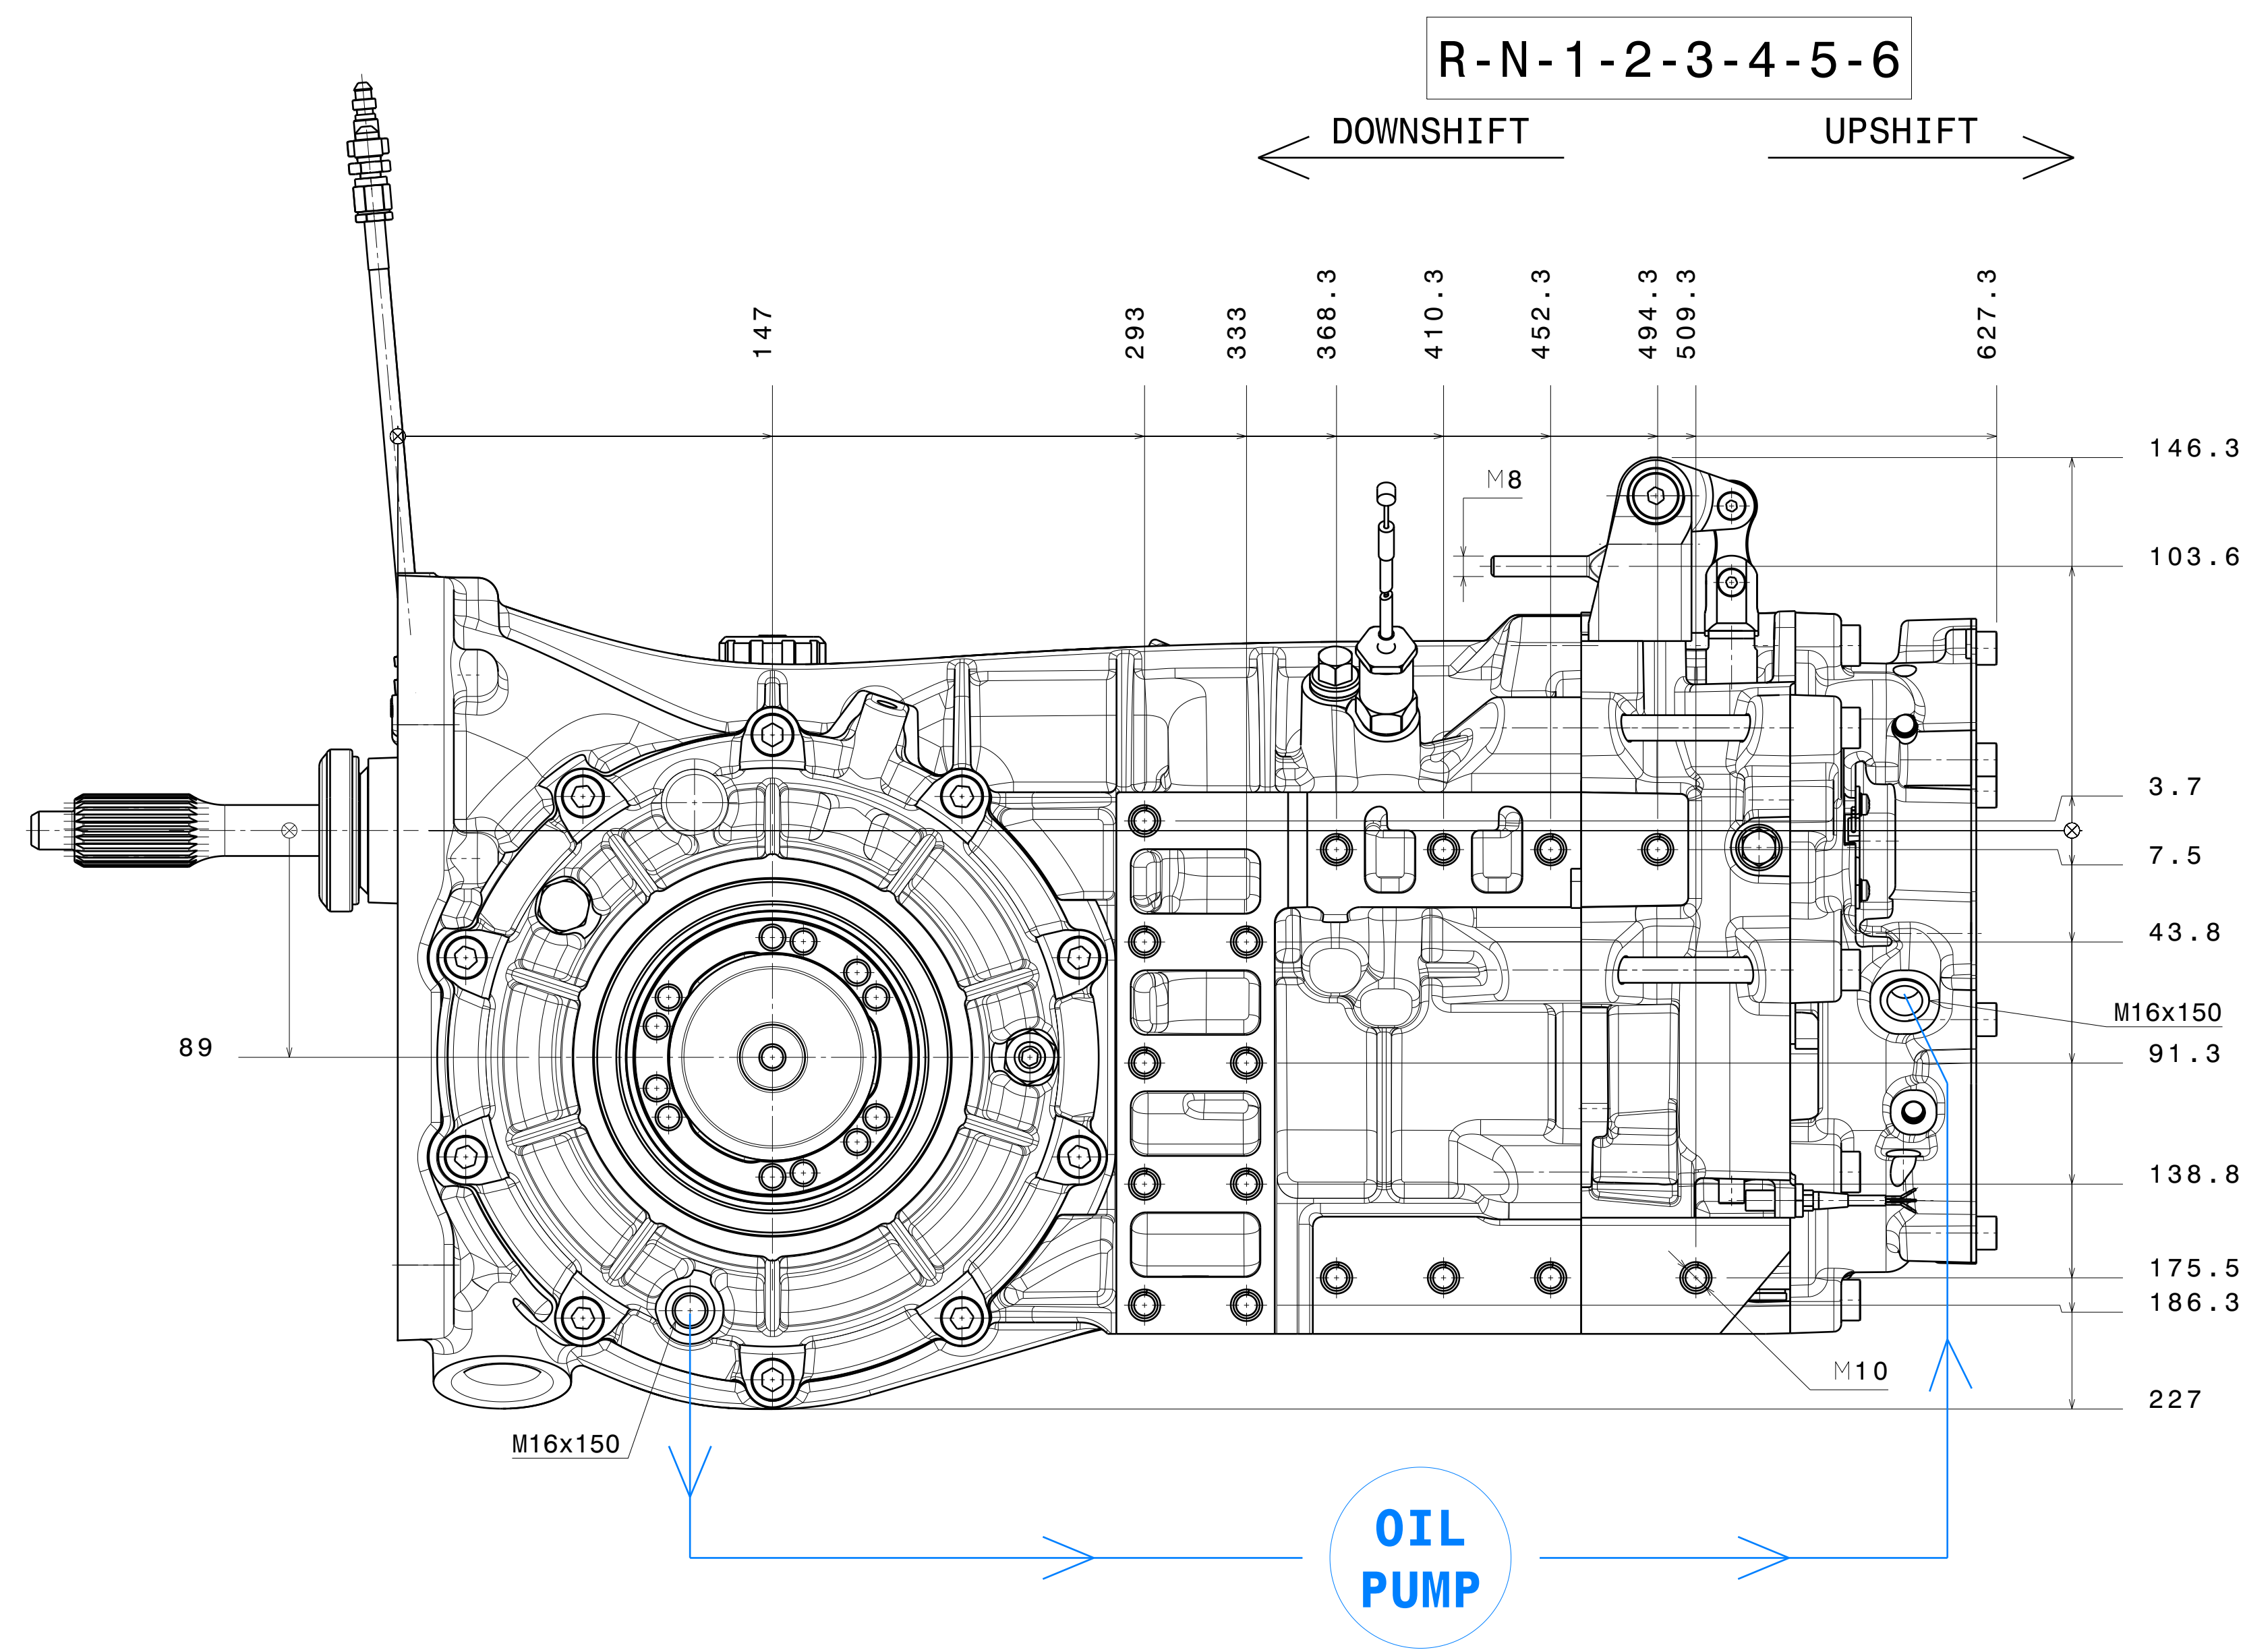

Coupe A-A
Echelle : 1:2

LOBRO 108

**GEARBOX FTX
STANDARD VERSION
FOR WET SUMP ENGINE
(LAYSHAFT ON THE TOP)**

ZA Les Bozées, Rue de BRUXELLES
53000 LAVAL Tel :0243532939
Fax :0243566020